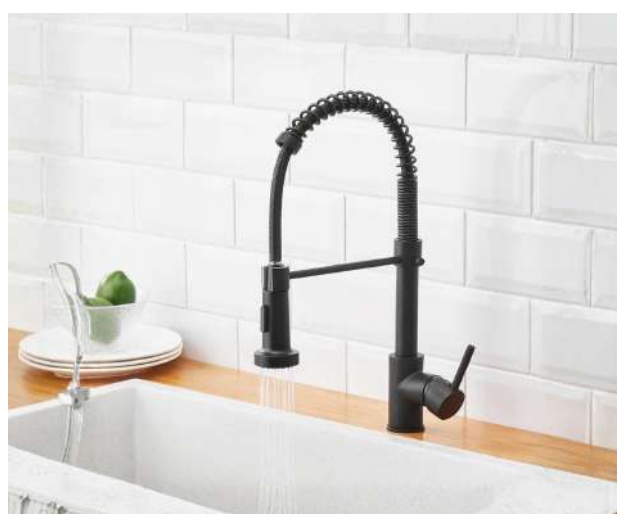

CURV-S01

Satin
Grifo para cocina en acero inoxidable
Altura 50 cm
Salida de agua caliente y fría

CRC 159,900 IVAI

CURV-N01

Negro
Grifo para cocina en acero inoxidable
Altura 50 cm
Salida de agua caliente y fría