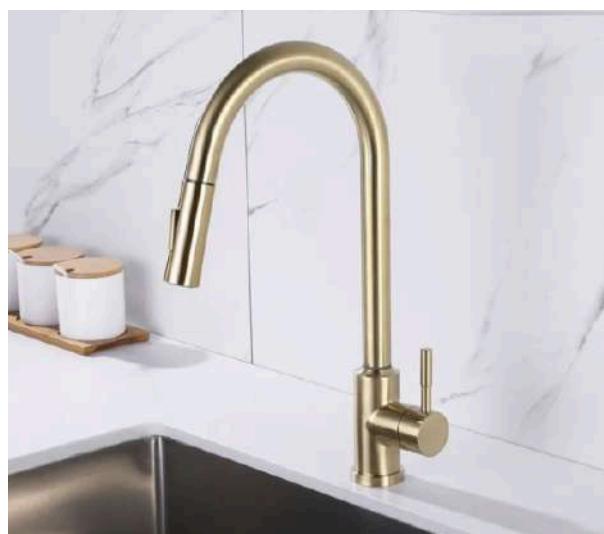

LUZO-N01T

Negro
Grifo para cocina en acero inoxidable
Cuello extraíble con sensor touch
Salida de agua caliente y fría

CRC 225.900 IVAI