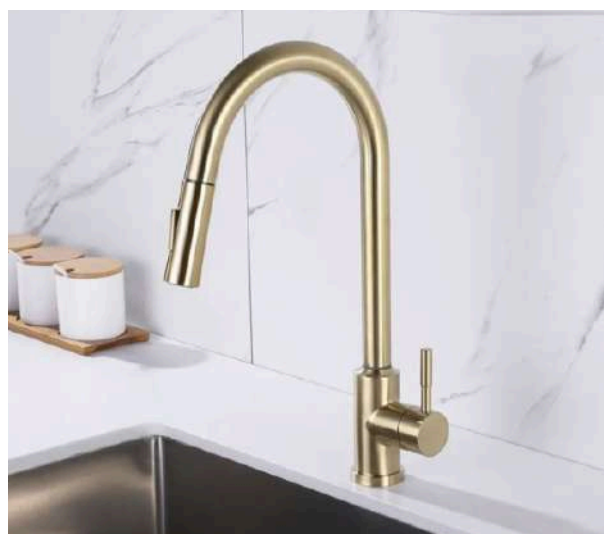

LUZO-G01

Dorado
Grifo para cocina en acero inoxidable
Cuello extraible
Salida de agua caliente y fría

CRC 179.900 IVAI